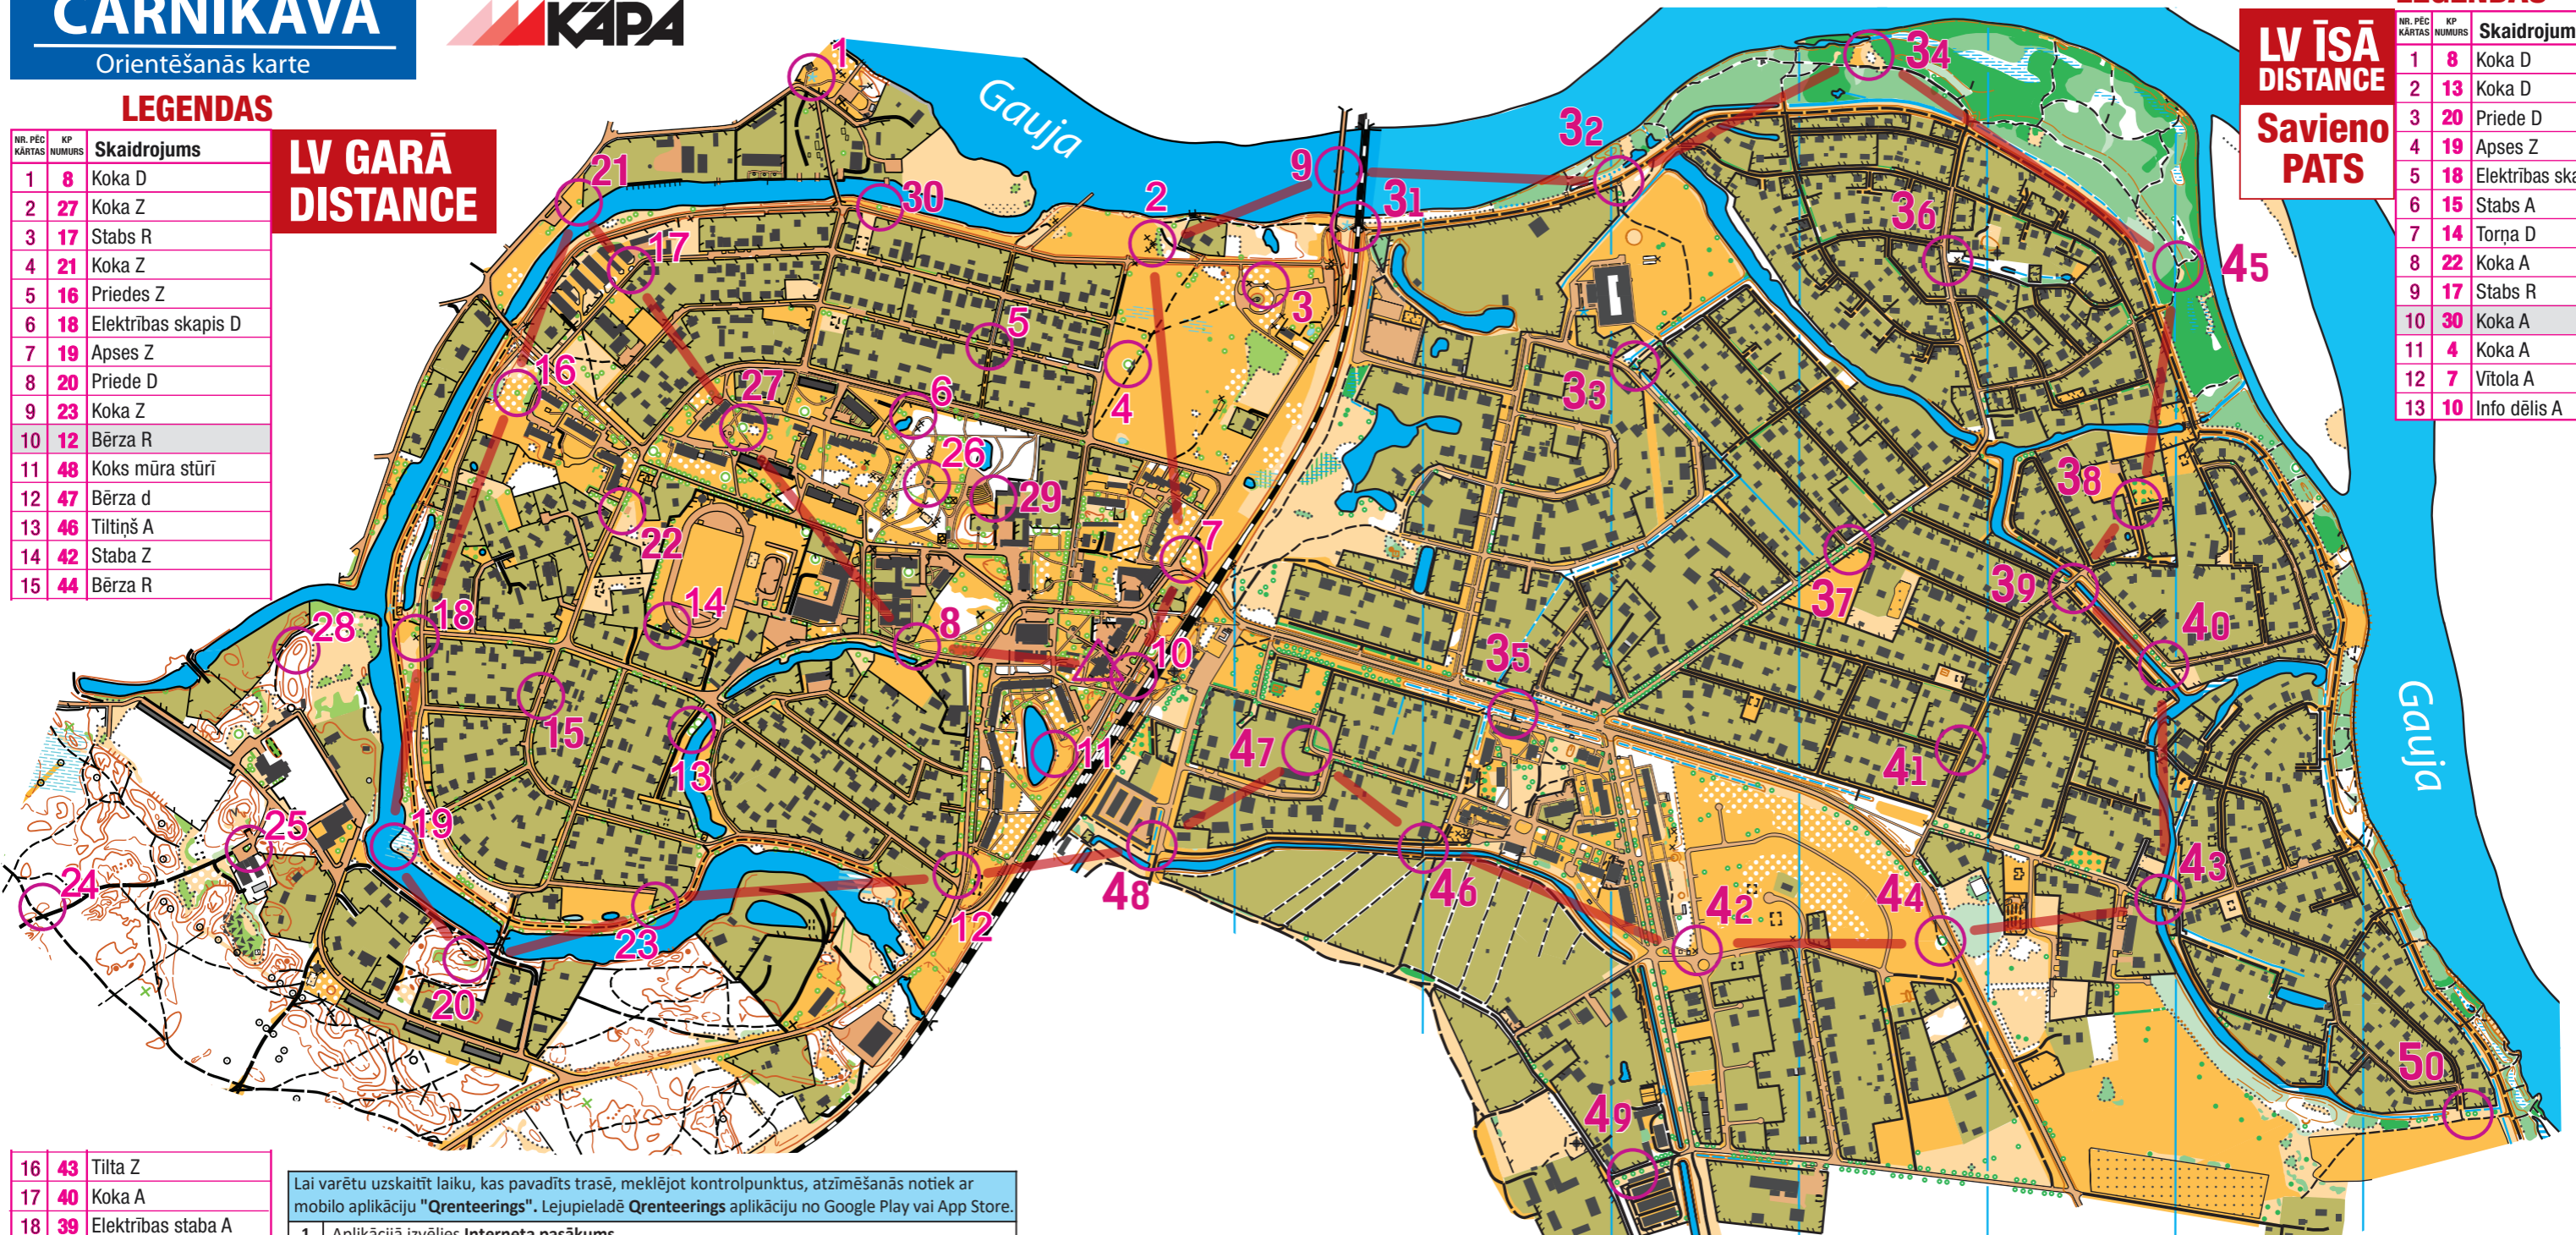

Lai varētu uzskaitīt laiku, kas pavadīts trasē, meklējot kontrolpunktus, atzīmēšanās notiek ar mobilo aplikāciju "Qreenteerings". Lejupielādē Qreenteerings aplikāciju no Google Play vai App Store.

1	Aplikācijā izvēlies Interneta pasākums .
2	Ievadi distances kodu: skati tabulu zemāk, pieejamas 5 distances
3	Dalībnieka kods: Cxxxxxxx (xxxxxxx –dalībnieka telefona numurs) (ja iet vairākas reizes ar to pašu numuru vienā distancē, tad galā katru reizi pieliek citu vienu lielo burtu A,B,...)
4	Poga „Reģistrēties”. *** Svarīgi ir lielie un mazie burti
5	Distances vari sākt no jebkuras vietas skenējot kontrolpunkta QR kodu. Pavēles distancēs carnikavaLV1 un carnikavaLV2 jāskenē START, jāiziet pavēles distance un jāskenē FINISH. Pēc distances veikšanas nosūti savu rezultātu uz serveri, spiežot “Sūtīt uz serveri”.
6	Ja neizdodas noskenēt QR kodu, tad spied „Ievadīt manuāli” un ievadi aplikācijā QR koda burtu/ciparu kombināciju.
7	Ja kontrolpunkts ir zudis, dodies uz nākamo punktu. Informē par zudušo punktu, zvanot uz telefonu 29104320

Carnikava

Distances kods	Rezultātu saite	Darbības laiks	
carnikavaLV1	https://rogaining.lv/qrevents/results/carnikavaLV1/1/	18.-21. 11.2021.	īsā
carnikavaLV2	https://rogaining.lv/qrevents/results/carnikavaLV2/1/	18.-21. 11.2021.	garā
carnikava1	https://rogaining.lv/qrevents/results/carnikava1/1/	2021-2022	1-30 kp
carnikava2	https://rogaining.lv/qrevents/results/carnikava2/2/	2021-2022	31-50 kp
carnikava3	https://rogaining.lv/qrevents/results/carnikava3/3/	2021-2022	Visi 50 kp

LEGENDAS

LV ĪSĀ DISTANCE

Savieno PATS

NR. PĒC KĀRTAS	KP NUMURS	Skaidrojums
1	8	Koka D
2	13	Koka D
3	20	Priede D
4	19	Apses Z
5	18	Elektrības skapis D
6	15	Stabs A
7	14	Torņa D
8	22	Koka A
9	17	Stabs R
10	30	Koka A
11	4	Koka A
12	7	Vītola A
13	10	Info dēlis A